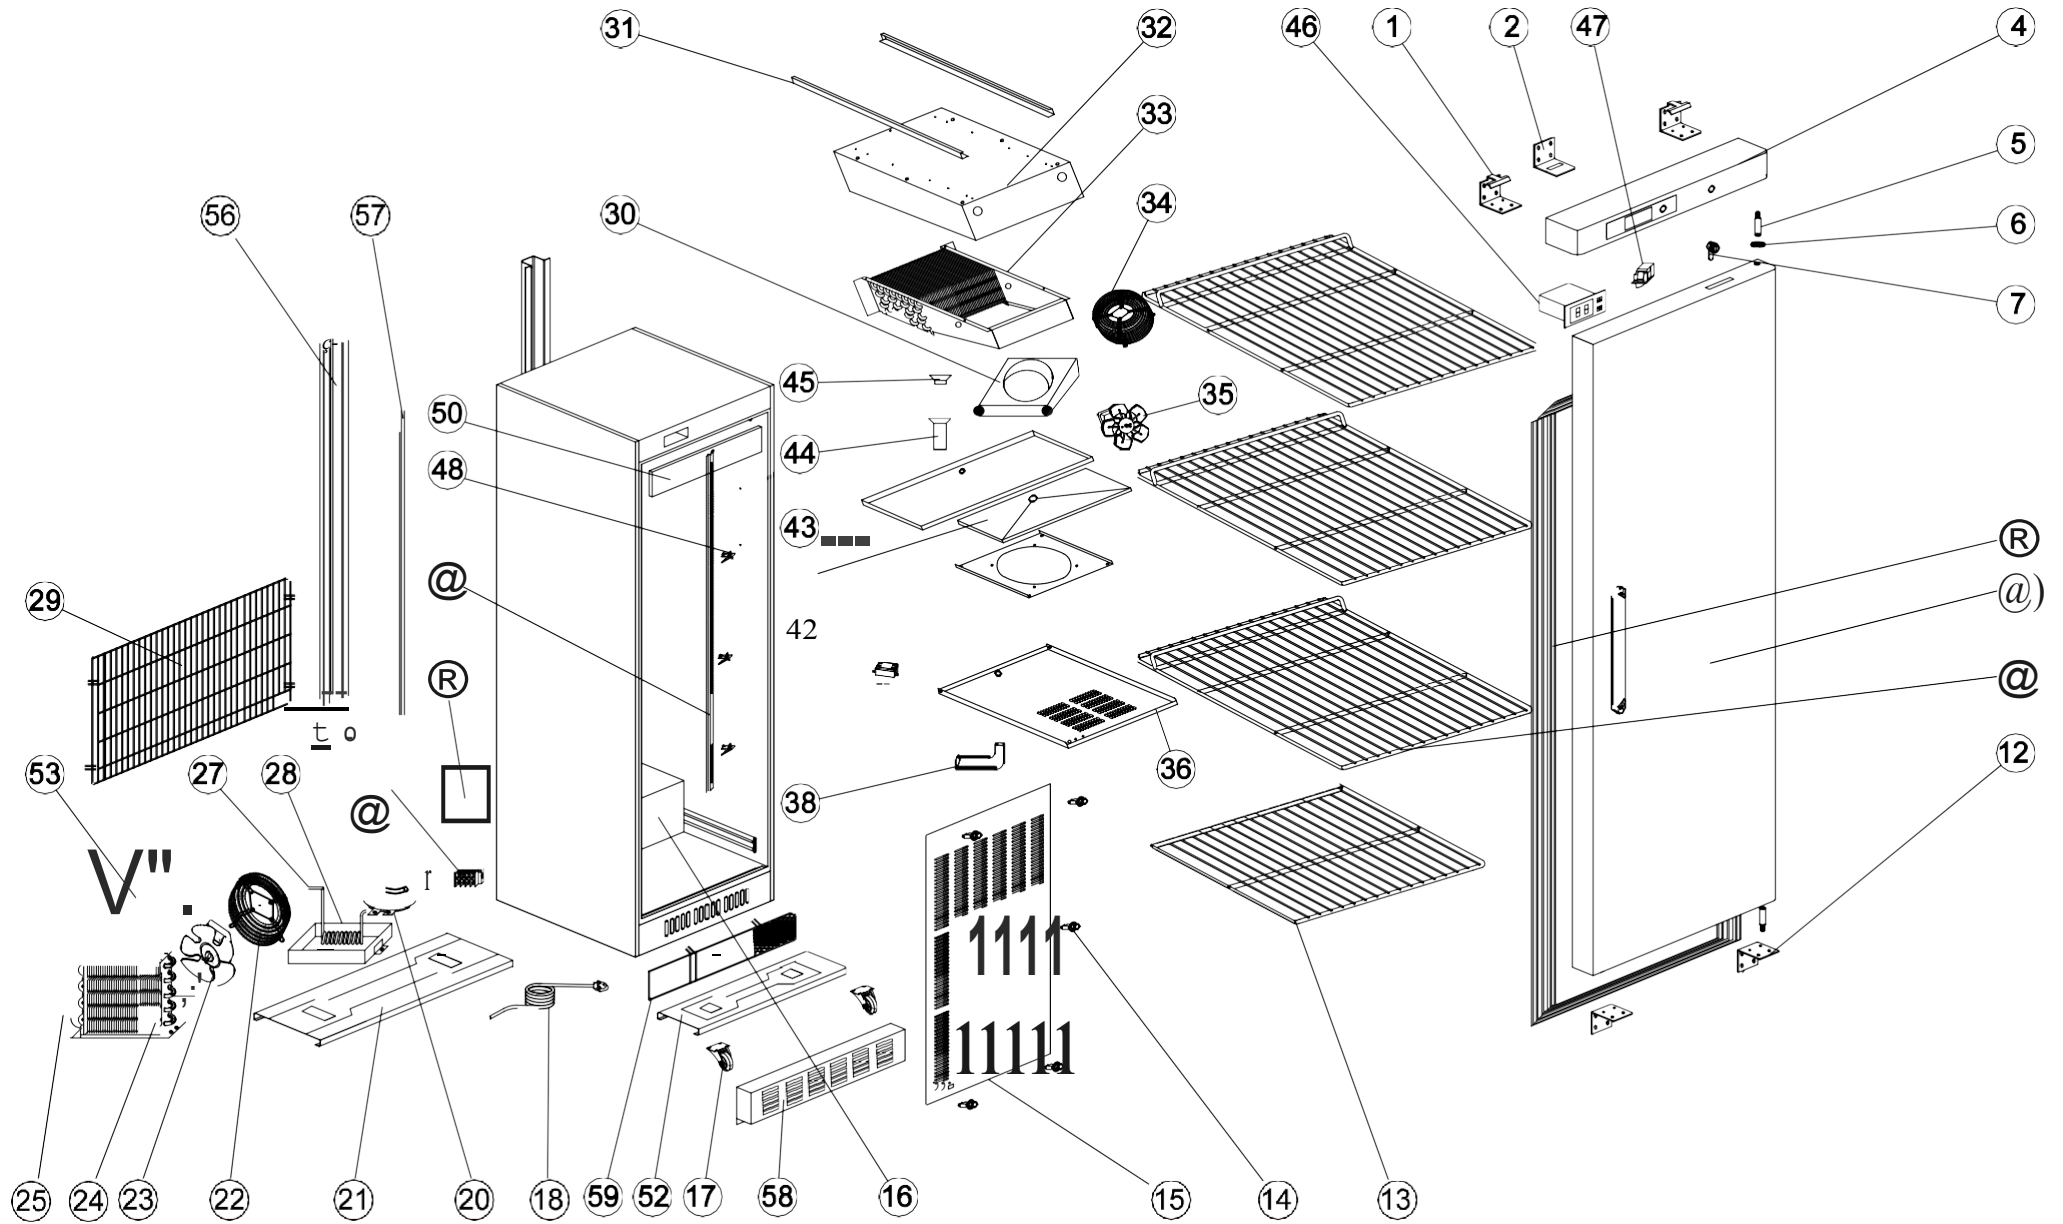

**ARMADIO REFR.  
FULL DOOR REFR.**

---

PNC        MODEL  
738251    KCHRI25R1DRE

<b>Pag.</b>	<b>Indice</b>	<b>Index</b>
2	Disegni	Drawings
3	Lista ricambi	Spare parts list

**Brand / Marchio:** KELVINATOR

## ARMADIO REFRIGERATO FULL DOOR REFRIGERATOR

NO	NAME	ERP	ALIAS CODE	MODEL	QTY
1	Up Hinge	110110034	0USDB4		2PCS
2	Hook Of Lock	5202001664	0USDB5		1PC
4	Front Panel	108130001	0USDB6		1PC
	Top Lamp Wall	108300225	0USDB7		1PC
5	Hinge Axis	107110010	096257		2PCS
6	Bushing	108300189	0USDB8		2PCS
7	Lock	107130008	0USH47		1PC
9	Gasket	108270287	0USDB9		1PC
10	Door	5107001179	0USDCA		1PC
11	Shelf	109020433	0USDCB		3PCS
12	Down Hinge	110110046	0USDCC		2PCS
13	Bottom Shelf	109020432	0USDCE		1PC
14	Evaporator Fixer	108300130	096269		5PCS
15	Air Flow Conduct Board	5202004571	0USDCE		1PC
16	Body	5102003359			1PC
17	Normal Wheel	107050013	0USDCF		2PCS
	Brake Wheel	107050015	0USDCG		2PCS
18	Plug	104050013	0USH67		1PC
20	Compressor	104010248	0USF23		1PC
21	Unite Board	5202001661	0USDCH		1PC
22	Basket Guard Grills	108110342	0USDCI		1PC
23	Condenser Fan	104030019	0USF40		1PC
	Fan Blade	104040004	0USI52		1PC
24	Condenser	5111000020	0USDCJ		1PC
	Condenser Support	5202001667			2PCS
25	Filter Drier	107180004	0USG66		1PC
27	Evaporate Pipe	113110244	0USDCK		1PC
28	Water Box	5114000739	0USI35		1PC
29	Unite Room Grills	109030054	0USDCL		1PC
30	Wind Guide Foam	106050336	0USDCM		1PC
31	Evaporator Fixed Board Support	5202001671	0USDCN		2PCS
32	Fixed Board Of Evaporator	5202001590			1PC
33	Evaporator	5112000473	0USDCO		1PC
34	Wall Ring	109030032	0USI25		1PC
35	Circle Fan	104030015	0USF13		1PC
	Fan Blade	104040004	0USI52		1PC
36	Evaporator Fan Cover	5202001591	0USDCP		1PC
38	Water Pipe	114010035	0USDCQ		1PC
40	Sensor Jst	104020096	0USDCR		1PC
	Sensor Probe	104020099			1PC
	Sensor Jst	104020094	0USDCS		1PC