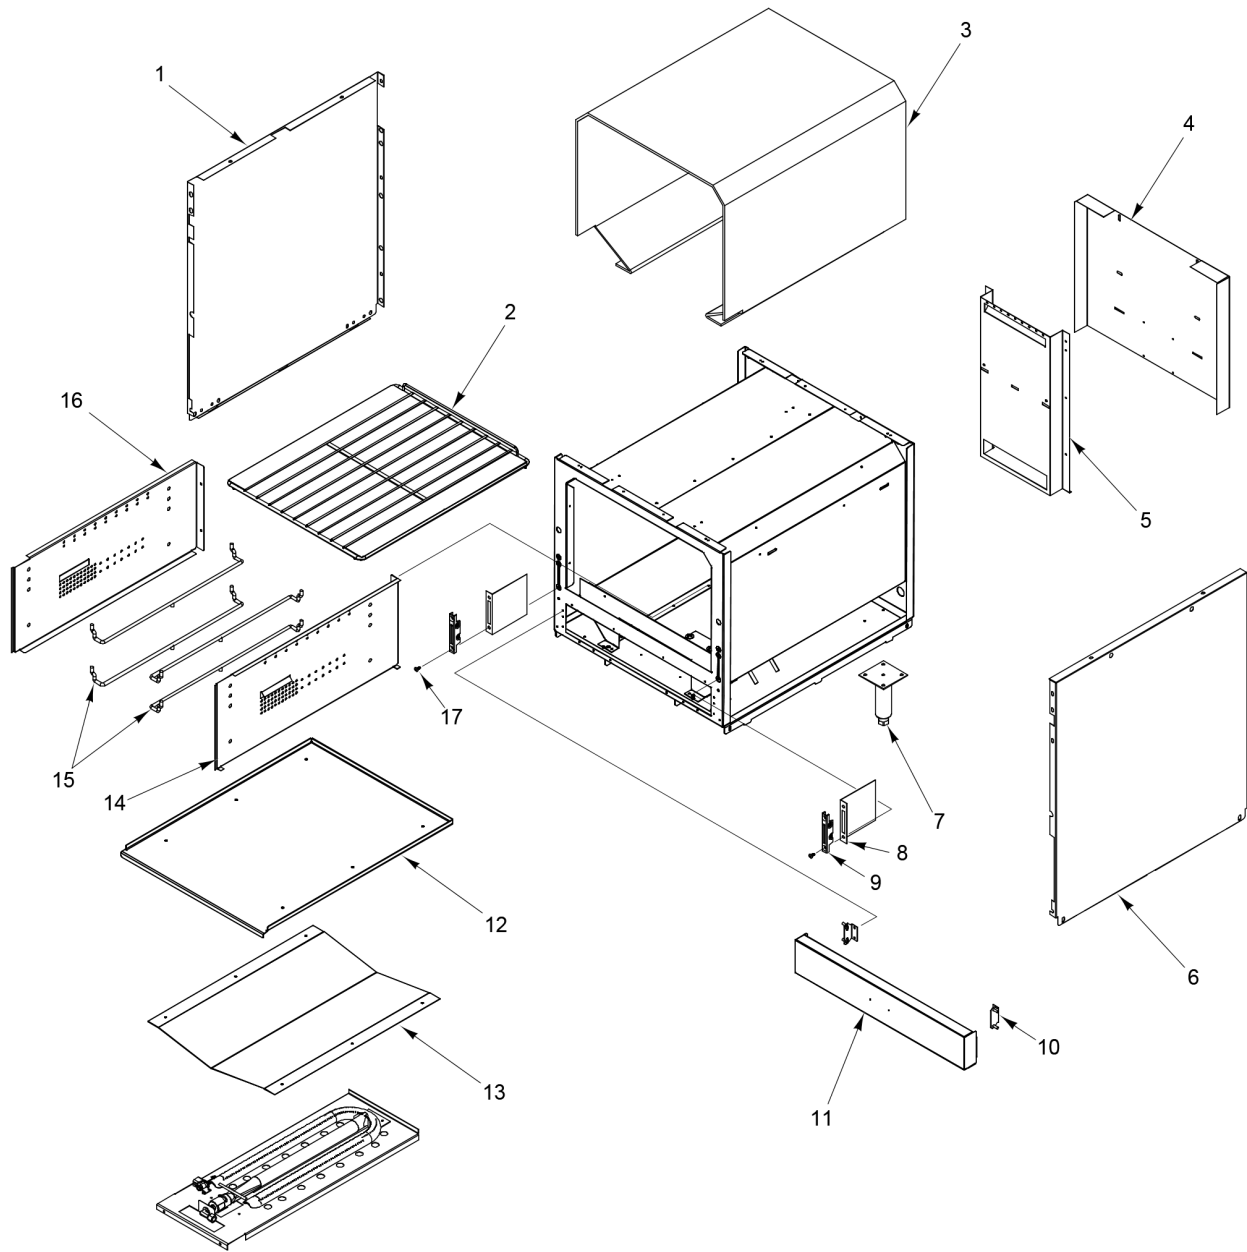

* (See Orifice Chart)

PL-59695

**RANGE BODY
(12 INCH)**

**RANGE BODY
(12 INCH)**

ILLUS.	PART NO.	NAME OF PART	AMT.
PL-59695			
1	00-921807	Panel - Side.....	1
2	00-921317	Backsplash (12 In.).....	1
3	00-922140	Channel (LH).....	1
4	00-921713	Panel - Back (12 In.).....	1
5	00-922141	Channel (RH).....	1
6	00-927459	Bracket - Anchor.....	2
7	00-921807	Panel - Side.....	1
8	00-413112-00012	Leg (6 In.).....	4
9	00-921850	Panel - Side.....	1
10	00-921851	Panel - Bottom.....	1
11	00-921850	Panel - Side.....	1
12	00-921849	Panel - Top.....	1