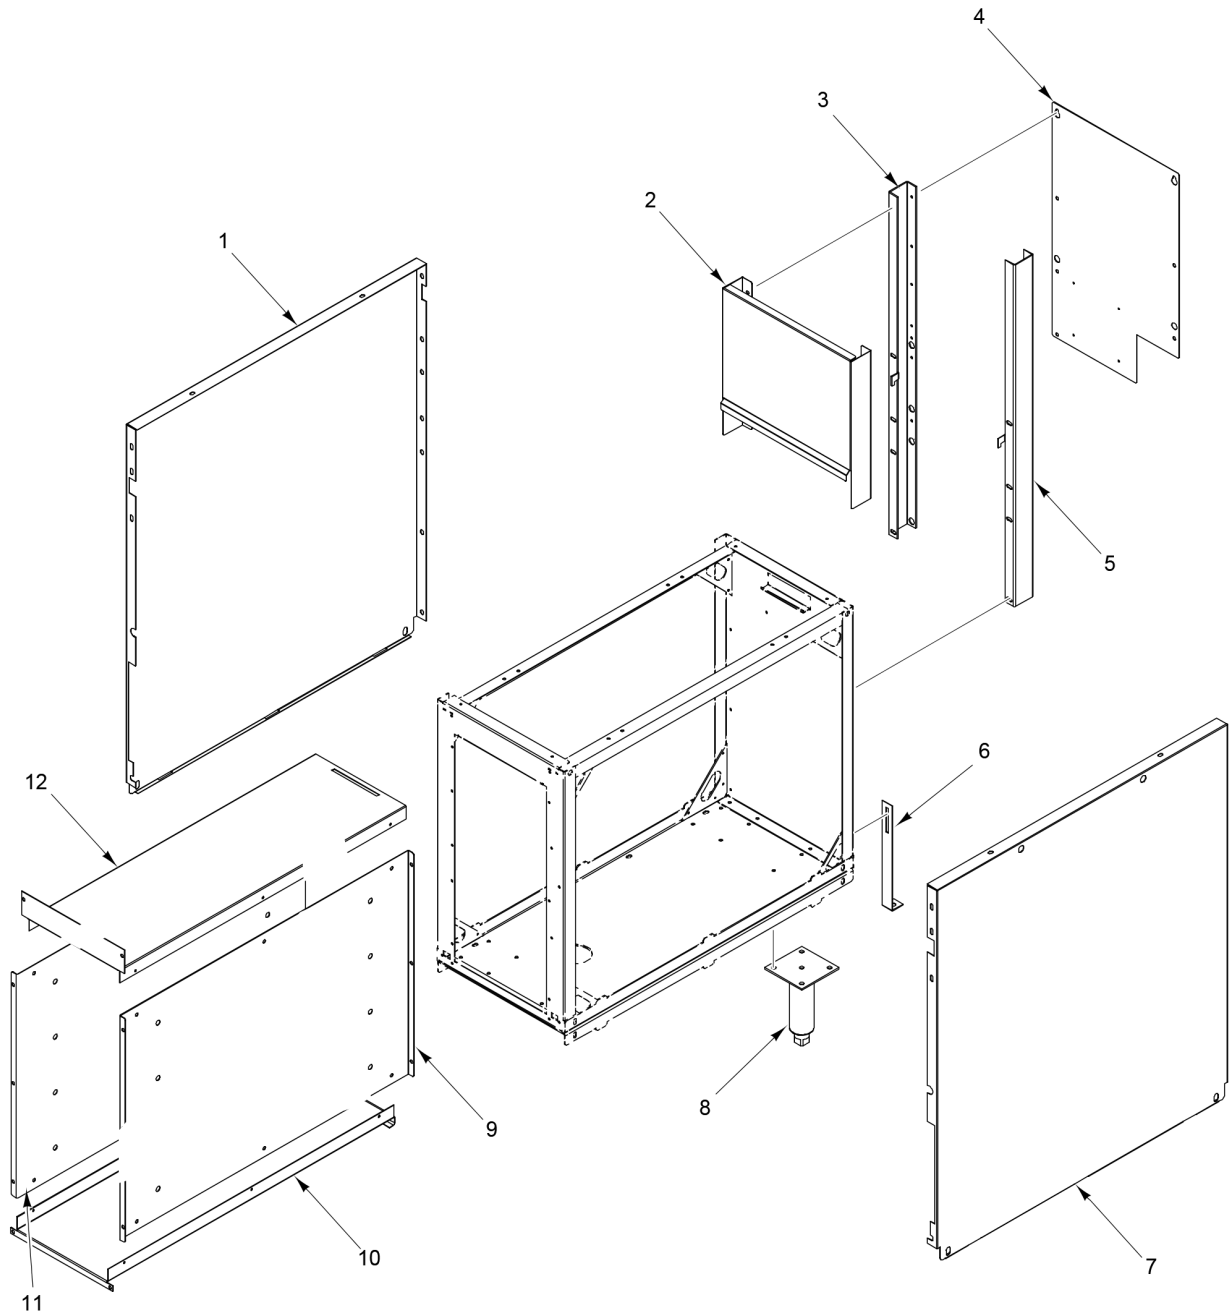

PL-59695

**RANGE BODY
(12 INCH)**

**RANGE BODY
(12 INCH)**

ILLUS.	PART NO.	NAME OF PART	AMT.
PL-59695			
1	00-921807	Panel - Side.....	1
2	00-921317	Backsplash (12 In.).....	1
3	00-922140	Channel (LH).....	1
4	00-921713	Panel - Back (12 In.).....	1
5	00-922141	Channel (RH).....	1
6	00-927459	Bracket - Anchor.....	2
7	00-921807	Panel - Side.....	1
8	00-413112-00012	Leg (6 In.).....	4
9	00-921850	Panel - Side.....	1
10	00-921851	Panel - Bottom.....	1
11	00-921850	Panel - Side.....	1
12	00-921849	Panel - Top.....	1