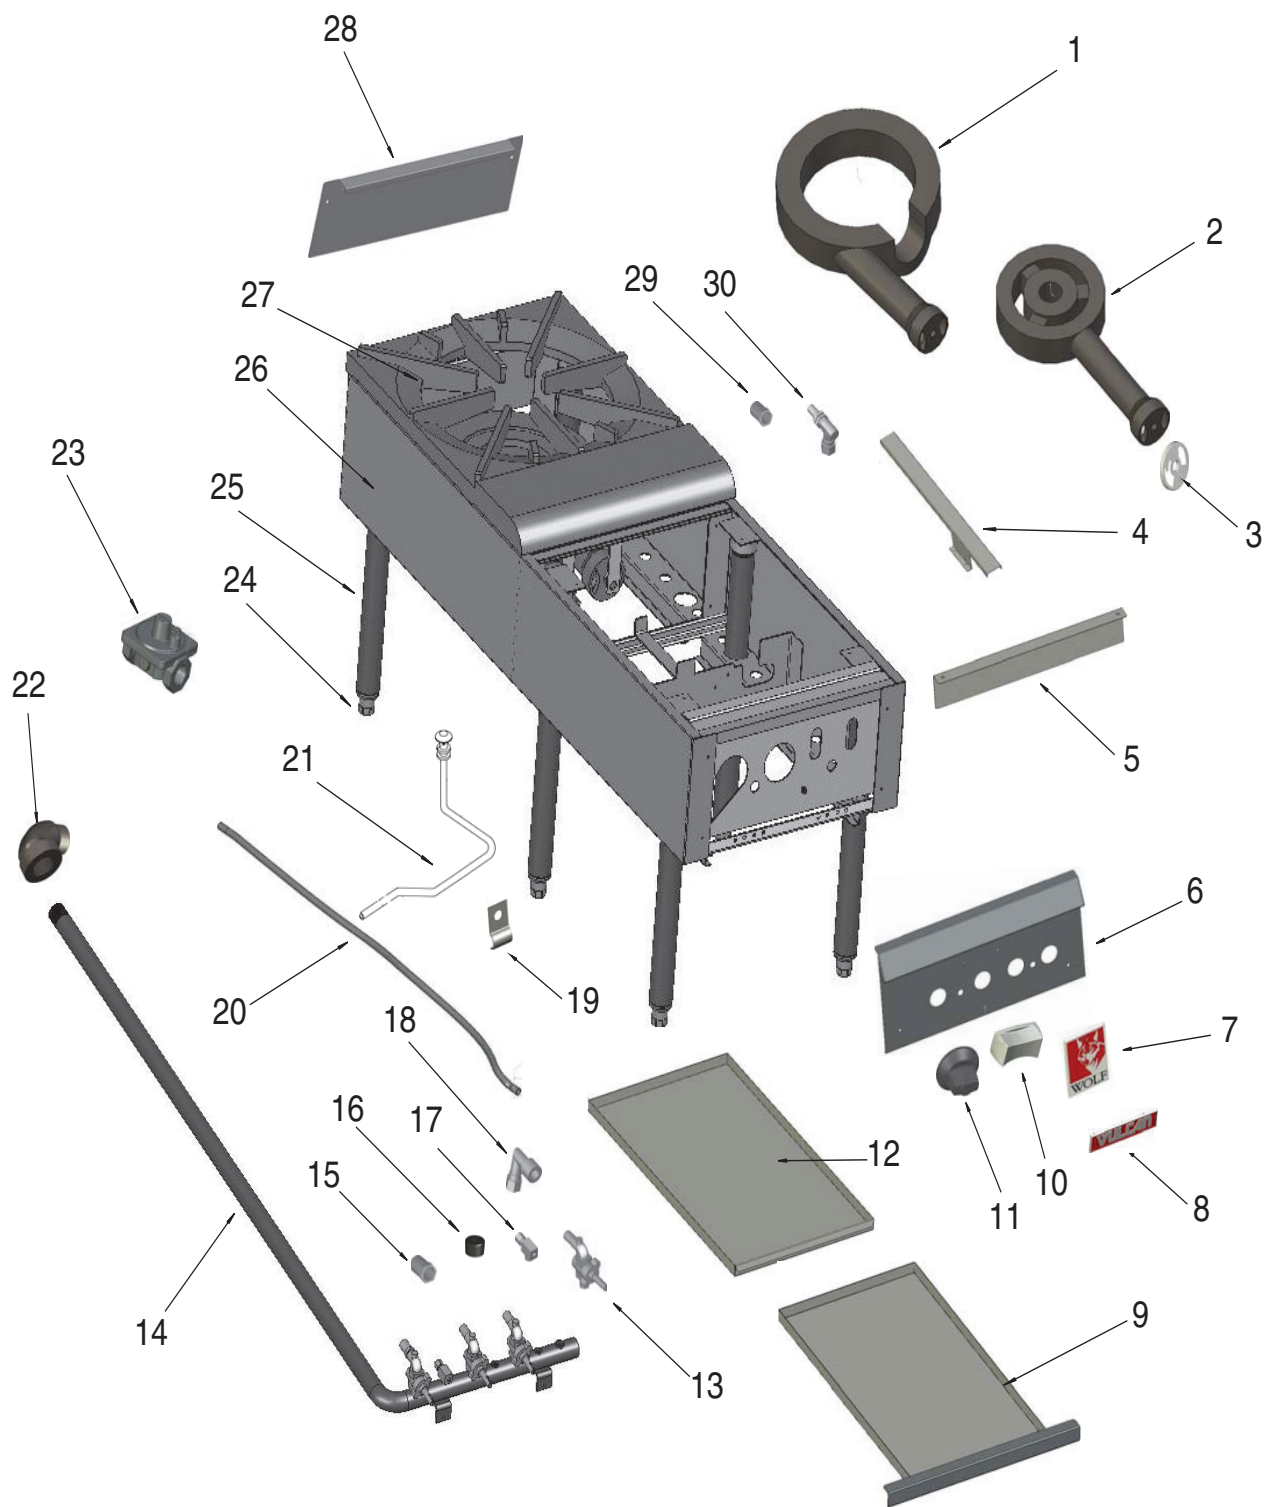

WSPR SERIES

MODEL

WSPR1	ML-760600
WSPR2	ML-760601
WSPR3	ML-760602

TECHNICAL SERVICE AND PARTS ASSISTANCE
1-800-814-2028

Figure 1

**STOCK POT RANGE
WSPR1, WSPR2, VSP100, VSP200**

ILLUS. Figure 1	PART NO.	NAME OF PART	AMT.
1	00-715183	Grate – Burner Assy.	1
2	00-760631-0000A	Burner – Inner	1
3	00-715189	Air Shutter	1
4	00-760851	Baffle – Burner	1
5	00-760625	Panel – Front	1
6	00-719401	Wolf Nameplate	1
7	00-417700-00003	Vulcan Nameplate	1
8	00-760627-0000A	Drip Pan Weld Assy.	1
9	00-413157-00001	Knob – Valve (Metal) (Vulcan)	2
10	00-719259-00012	Knob – Valve (Red) (Wolf)	2
11	00-719280-00PNT	Leg – Black Pipe 1 1/4 Dia.	4
12	00-719285	Insert – Foot	4
13	00-715188	Manifold Pipe W/A	1
14	00-719363	Countersink Plug 1/8 NPT	1
15	00-710121	Burner Valve – Manual	1
16	00-719198-00044	Burner Orifice (Propane)	2
	00-719198-00029	Burner Orifice (Natural)	2
17	00-719193	Pilot Valve 1/8 X 3/16 CC RT	1
18	00-760619-0000A	Pilot Sub Assy.	1
19	00-715194	Clip – Pilot Tubing 3/16	2
20	00-408279-00025	Regulator – Pressure (Natural)	1
	00-408279-00021	Regulator – Pressure (Propane)	1
21	00-760759	Side – Plant-On	1
22	00-760758	Panel – Back	1
23	00-760630-0000A	Burner – Outer	1
	00-730228	Screw 10-24 X 1/2 Phil. Pan Hd.	4
	00-730509	Clip – Tinnerman	2