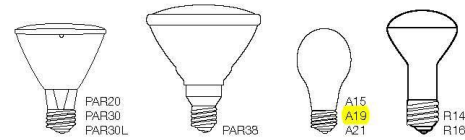

# INCANDESCENT LAMPS

General Service

Bulb	Base	Product Number	Footnotes	Product Code	Description	Pkg. Qty.	Volts	Lumens	Avg. Life	Design Filament	MOL	Beam Spread
<b>39 WATT</b>												
PAR20	Med.	70343	\$.t,17	HP20NFL39/HX	Narrow Flood HaloXen®	1/15	120	530	2000	CC-8	3.23"	30°
		70354	\$.t,17	HP20NFL39/HX/130	Narrow Flood HaloXen®	1/15	130	530	2000	CC-8	3.23"	30°
PAR30	Med.	70347	\$.t,17	HP30FL39/HX	Flood HaloXen®	1/15	120	530	2000	CC-8	3.62"	30°
		70353	\$.t,17	HP30FL39/HX/130	Flood HaloXen®	1/15	130	530	2000	CC-8	3.62"	30°
PAR30L	Med.	70344	\$.t,17	HP30FL39L/HX	Flood HaloXen®	1/15	120	530	2000	CC-8	4.75"	36°
		70204	\$.t,17	HP30WFL39L/HX	Wide Flood HaloXen®	1/15	120	530	2000	CC-8	4.75"	50°
		70203	\$.t,17	HP30SP39L/HX	Spot HaloXen®	1/15	120	530	2000	CC-8	4.75"	15°
		70356	\$.t,17	HP30FL39L/HX/130	Flood HaloXen®	1/15	130	530	2000	CC-8	4.75"	36°
PAR38	Med.	70340	\$.t,17	HP38FL39/HX	Flood HaloXen®	1/15	120	530	2000	CC-8	5.31"	30°
		70404	\$.t,17	HP38SP39/HX	Spot HaloXen®	1/15	120	530	2000	CC-8	5.31"	10°
		70355	\$.t,17	HP38FL39/HX/130	Flood HaloXen®	1/15	130	530	2000	CC-8	5.31"	30°
<b>40 WATT</b>												
A15	Cand.	10005		A15CL40/E12	Clear	20/120	120	350	2000	C-9	3.50"	-
		10006	X	A15WH40/E12	White	20/120	120	310	2000	C-9	3.50"	-
	Int.	10009	X	A15CL40/E17	Clear	20/120	120	350	2000	C-9	3.50"	-
		Med.	6017		A15CL40	Clear	20/120	130	300	3000	C-9	3.50"
	90300			A15CL40/CSTF	Clear CoverShield® PFA	20/120	130	300	3000	C-9	3.50"	-
	6018			A15FR40	Frost	20/120	130	290	3000	C-9	3.50"	-
A19	Med.	103710	L, AI	A19CL40	Clear	120	130	340	1500	C-9	4.25"	-
		6324		A19CL40/5	Clear	120	130	320	5000	C-9	4.25"	-
		103702	L, AI	A19FR40	Frost	120	130	325	1500	C-9	4.25"	-
		6320		A19FR40/5	Frost	120	130	275	5000	C-9	4.25"	-
		6220		A19SW40/120	Soft White	120	120	300	1500	CC-6	4.25"	-
		8013		A19BG40	Yellow Bug	20/120	130	-	2000	C-9	4.25"	-
		101151	X	A19BLU40T	Transparent Blue	12/120	130	-	2000	C-9	4.25"	-
		101153	X	A19GRN40T	Transparent Green	12/120	130	-	2000	C-9	4.25"	-
		101155		A19RED40T	Transparent Red	12/120	130	-	2000	C-9	4.25"	-
		101125		A19RS40/CS	CoverShield®	20/120	130	-	2000	C-9	4.25"	-
		6354	X	A19YEL40C	Ceramic Yellow	12/120	130	-	2000	C-9	4.25"	-
A21	Med.	20002		A21ANT40	Antique Oil-Rubbed finish	6/48	120	130	3000	Quad Loop	5.00"	-
R14	Int.	9101		R14INT40	Flood	25/250	130	260	1500	CC-2V	2.64"	-
	Med.	9100		R14MED40	Flood	25/250	130	260	1500	CC-2V	2.64"	-
R16	Med.	9127		R16MED40	Flood	25/500	130	235	3000	C-9	3.66"	-
		129127		R16MED40/120	Flood	25/500	120	235	3000	C-9	3.66"	-
		104106		R16SP40	Spot	25/500	130	235	3000	CC-2V	3.66"	-