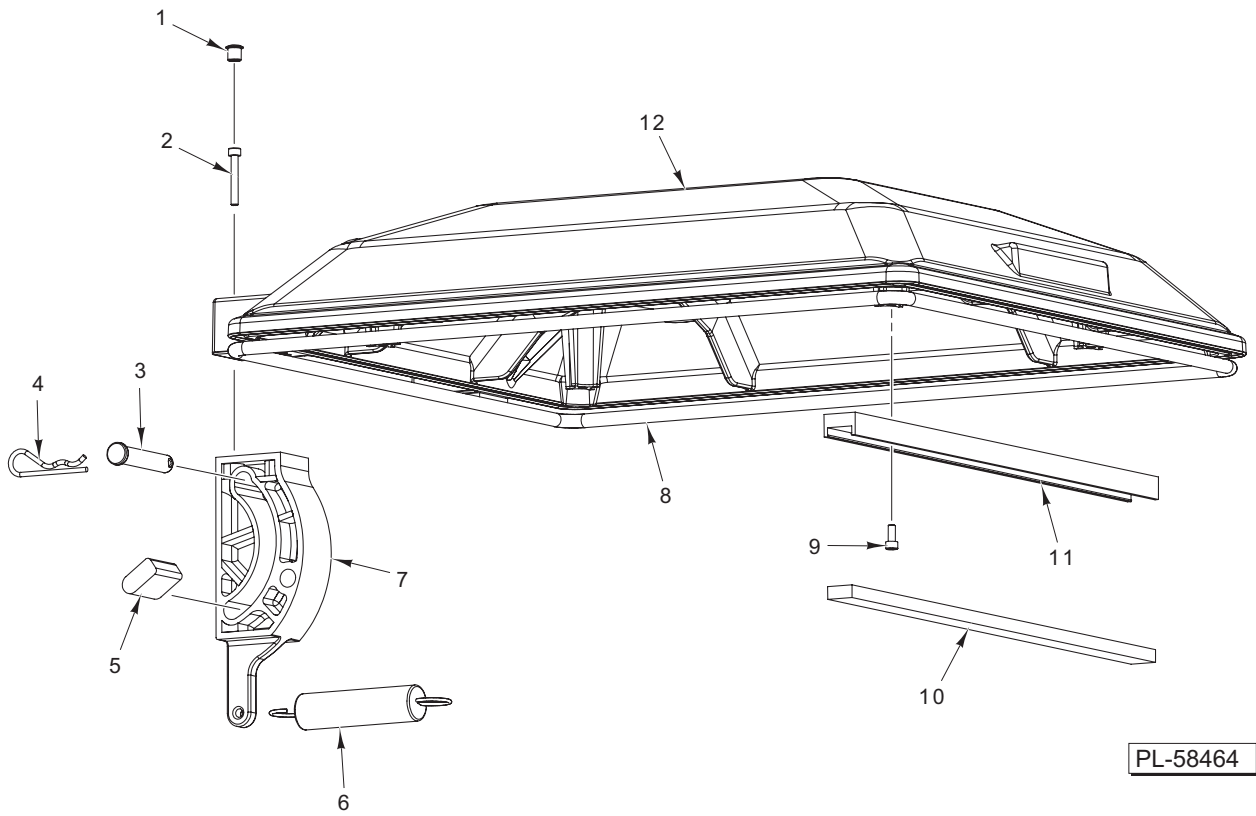

CATALOG OF REPLACEMENT PARTS

HT120 SERIES VACPAC

HT120A	ML-44199
HT120DG	ML-44200

TABLE OF CONTENTS

3	CONTROL PANEL (HT120A)
5	CONTROL PANEL (HT120DG)
7	LID AND HINGE ASSEMBLY
9	SEAL BAR, BLADDER, AND BASIN
11	SKIRT AND CHASSIS
13	VACUUM PUMP
15	GAS FLUSH COMPONENTS

PL-58460

CONTROL PANEL (HT120A)

ILLUS. PL-58460	PART NO.	NAME OF PART	AMT.
1	00-443420-00105	Cap – Red Potentiometer Knob.....	1
2	00-443420-00104	Cap – Blue Potentiometer Knob.....	1
3	00-443420-00103	Knob – Black Potentiometer.....	2
4	00-443420-00107	Decal – Front Panel.....	1
5	00-443420-00102	Boot – Illuminated Switch.....	1
6	00-443420-00114	Screw M5 x 6mm Pan Hd.....	6
7	00-443420-00112	Switch – Illuminated Rocker.....	1
8	00-443420-00115	Screw M4 x 6mm Pan Hd.....	6
9	00-443420-00110	Fuse (1 Amp.).....	1
10	00-443420-00109	Fuse (7 Amp.).....	1
11	00-443420-00111	Board – Control Circuit Without Gas.....	1
12	00-443420-00074	Relay – Motor / Seal.....	2
13	00-443420-00108	Potentiometer – Control Panel.....	1
14	00-443420-00101	Panel – Front.....	1
15	00-443420-00113	Fitting – Barb (1/4 In.).....	1
16	00-443420-00106	Gauge – Vacuum (2 In.).....	1
	00-443420-00120	Panel Assy. – Complete (Incls. Items 1 thru 16).....	1

PL-58461

CONTROL PANEL (HT120DG)

CONTROL PANEL (HT120DG)

ILLUS.	PART NO.	NAME OF PART	AMT.
PL-58461			
1	00-443420-00152	Fuse (7 Amp.)	1
2	00-443420-00074	Relay.....	2
3	00-443420-00150	Adapter – Circuit Board	1
4	00-443420-00147	Switch – Main Power On/Off.....	1
5	00-443420-00148	Retainer – Connector.....	2
6	00-443420-00145	Panel Assembly – Front (110 V.).....	1
7	00-443420-00159	Decal – Front Panel	1
8	00-443420-00146	Lever – Selector Switch	1
9	00-443420-00114	Screw M5 x 6 mm Pan Hd.	6
10	0-443420-000149	Gasket – Front Panel.....	1
11	00-443420-00153	Standoff.....	4
	00-443420-00160	Panel Assy. – Complete (Incls. Items 1 thru 11)	1