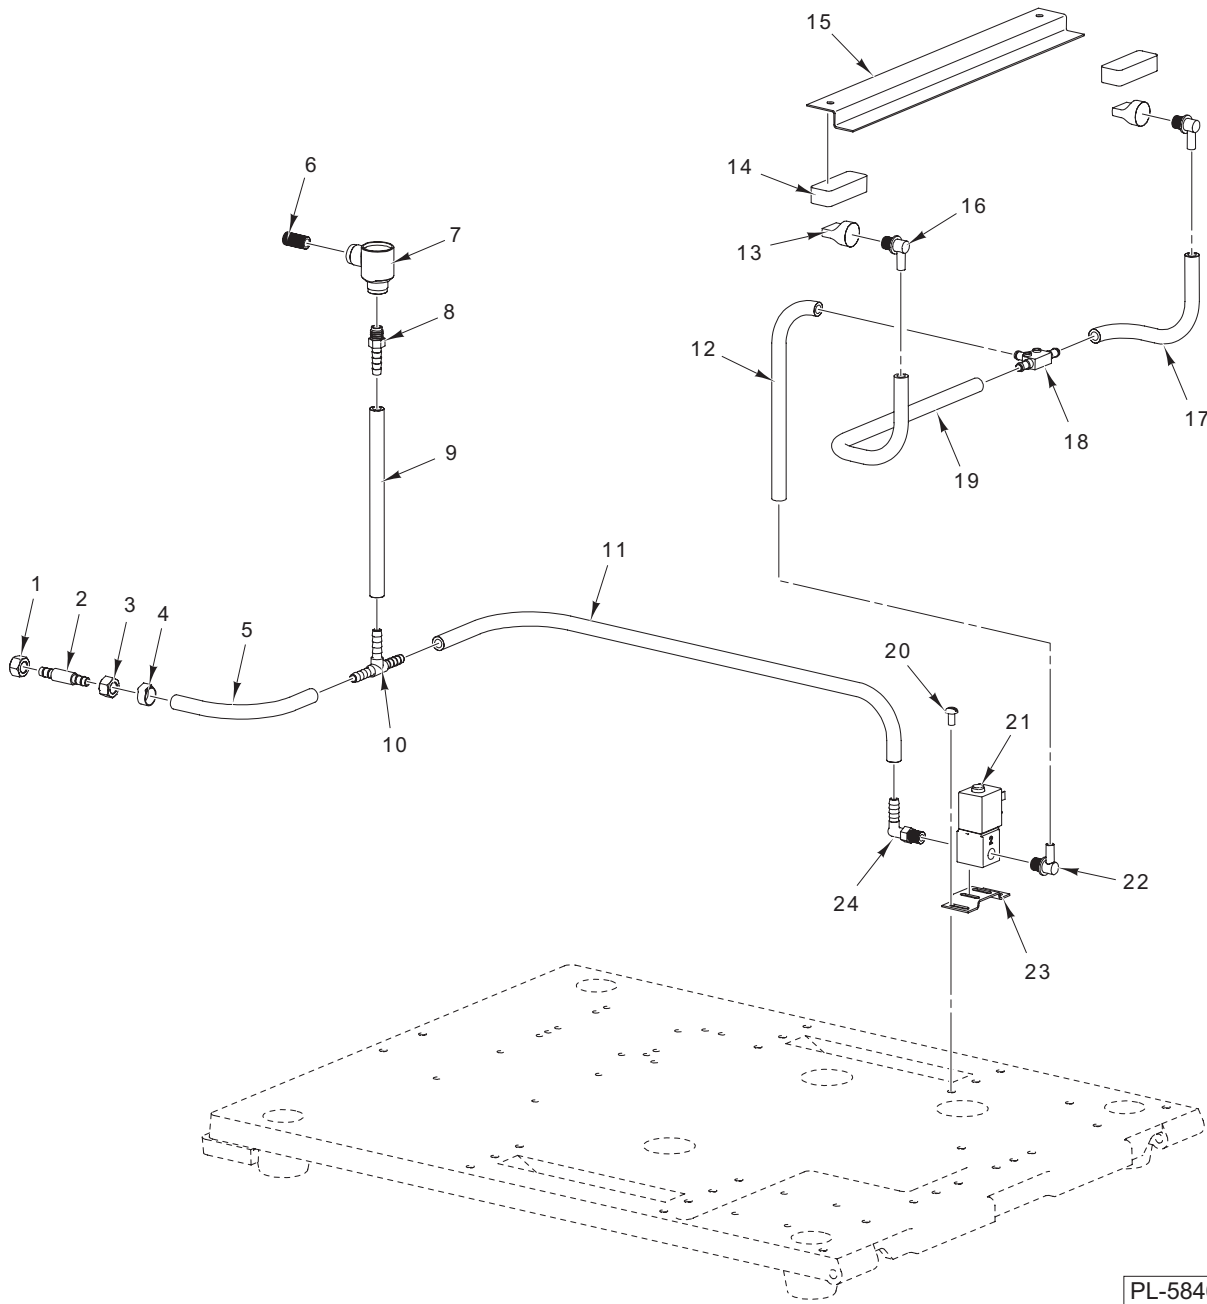

PL-58462

GAS FLUSH COMPONENTS

GAS FLUSH COMPONENTS

ILLUS.	PART NO.	NAME OF PART	AMT.
PL-58462			
1	00-443420-00126	Nut $\frac{3}{8}$-24 Hex (Brass).....	1
2	00-443420-00127	Fitting – Dual Hose Barb.....	1
3	00-443420-00126	Nut $\frac{3}{8}$-24 Hex (Brass).....	1
4	00-443420-00128	Clamp – Hose Reinforced ($\frac{1}{4}$ In.).....	1
5	00-443420-00129	Hose – Reinforced ($\frac{1}{4}$ In.).....	1
6	00-443420-00133	Pipe – Close ($\frac{1}{8}$ In.).....	1
7	00-443420-00132	Valve – Quick Exhaust.....	1
8	00-443420-00131	Barb – Hose $\frac{1}{8}$ to $\frac{1}{4}$ Straight.....	1
9	00-443420-00129	Hose – Reinforced ($\frac{1}{4}$ In.).....	1
10	00-443420-00130	Tee – Hose $\frac{1}{4}$ In.	1
11	00-443420-00129	Hose – Reinforced ($\frac{1}{4}$ In.).....	1
12	00-443420-00129	Hose – Reinforced ($\frac{1}{4}$ In.).....	1
13	00-443420-00139	Nozzle – Gas	2
14	00-443420-00140	Pad – Hold Down.....	2
15	00-443420-00141	Block – Hold Down	1
16	00-443420-00144	Fitting – Gas Nozzle 90 Deg.....	2
17	00-443420-00137	Hose – Gas (Blue)	1
18	00-443420-00138	Tee – Fitting	1
19	00-443420-00137	Hose – Gas (Blue)	1
20	00-443420-00007	Screw M5 x 10 mm Socket Hd.	2
21	00-443420-00135	Valve – Gas (2-Way).....	1
22	00-443420-00136	Fitting – Elbow	1
23	00-443420-00142	Bracket – Gas Valve	1
24	00-443420-00134	Barb – Hose $\frac{1}{8}$ to $\frac{1}{4}$ Elbow	1