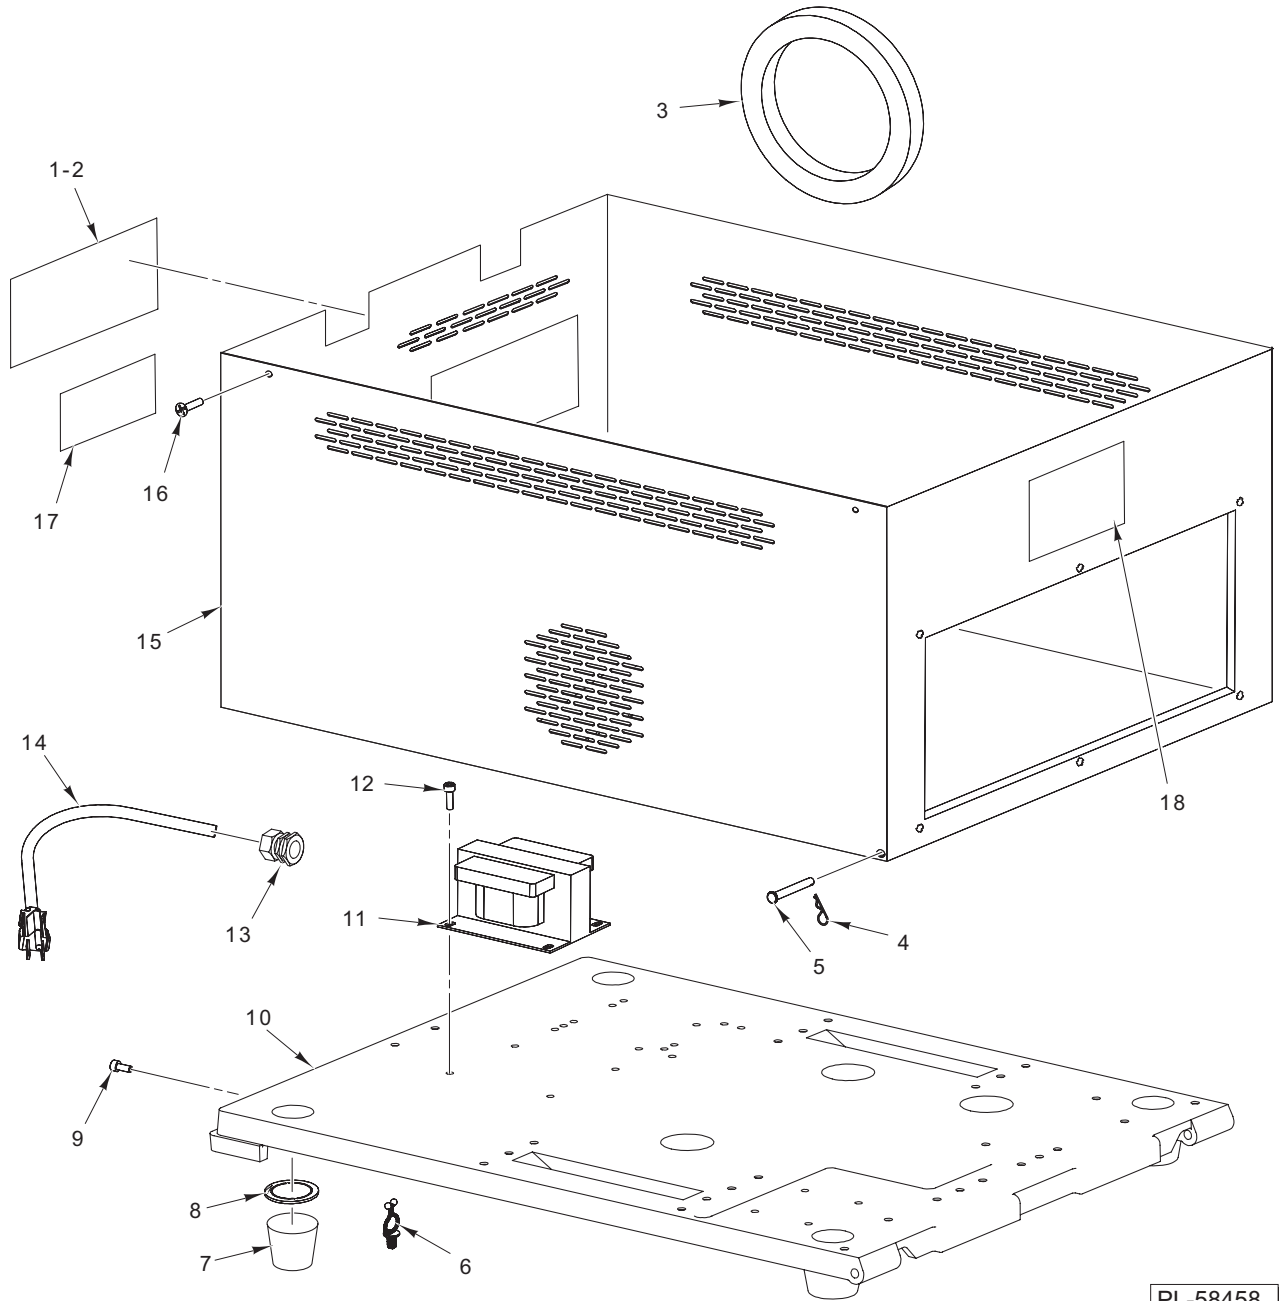

PL-58464

LID AND HINGE ASSEMBLY

LID AND HINGE ASSEMBLY

ILLUS.	PART NO.	NAME OF PART	AMT.
PL-58464			
1	00-443420-00069	Plug – Dome	8
2	00-443420-00068	Screw M5 x 35 mm Socket Hd.	8
3	00-443420-00070	Pin – Clevis	4
4	00-443420-00071	Cotter Pin	4
5	00-443420-00072	Lid – Damper	2
6	00-443420-00073	Extension – Spring.....	2
7	00-443420-00067	Block – Harte With Extension	2
8	00-443420-00063	Gasket – Lid.....	1
9	00-443420-00007	Screw M5 x 10 mm Socket Hd.	2
10	00-443420-00065	Strip – Seal Bar Back Up	1
11	00-443420-00064	Channel – Backup Strip	1
12	00-443420-00062	Lid Assembly (Incls. Items 8 thru 11).....	1

PL-58463

SEAL BAR, BLADDER, AND BASIN

SEAL BAR, BLADDER, AND BASIN

ILLUS. PL-58463	PART NO.	NAME OF PART	AMT.
1	00-443420-00048	Strip – Teflon Adhesive	1
2	00-443420-00061	Wire – Cut	1
3	00-443420-00047	Seal – Element	1
4	00-443420-00046	Insulator – Fiberglass Strip	1
5	00-443420-00045	Bar – Seal (Incls. Items 1 thru 4 & 24 thru 27).....	1
6	00-443420-00040	Wire – Seal Bar	2
7	00-443420-00060	Plate – Filler	3
8	00-443420-00054	Stud – Extension Spring	1
9	00-443420-00056	Clamp – Wire	1
10	00-443420-00055	Screw #6 x 1/2 Sheet Metal.....	1
11	00-443420-00055	Screw #6 x 1/2 Sheet Metal.....	2
12	00-443420-00057	Clamp – Double Hose	1
13	00-443420-00054	Stud – Extension Spring	1
14	00-443420-00050	Bracket – Lid Switch	1
15	00-443420-00053	Screw M3 x 16 mm Pan Hd.	2
16	00-443420-00051	Switch – Lid	1
17	00-443420-00052	Plate – Lid Switch Tap.....	1
18	00-443420-00049	Rivet – Pop	1
19	00-443420-00036	Basin	1
20	00-443420-00058	Rod – Lid Hold Down	1
21	00-443420-00039	Grip – Cord	2
22	00-443420-00028	Hose – Reinforced	1
23	00-443420-00038	Seal Assembly – Bladder	1
24	00-443420-00042	Bar – Spade Seal.....	2
25	00-443420-00041	Screw M4 x 12 mm Slotted Pan Hd.	2
26	00-443420-00043	Set Screw M4 x 4 mm Socket Hd.	2
27	00-443420-00044	Contact – Brass Electrical.....	2