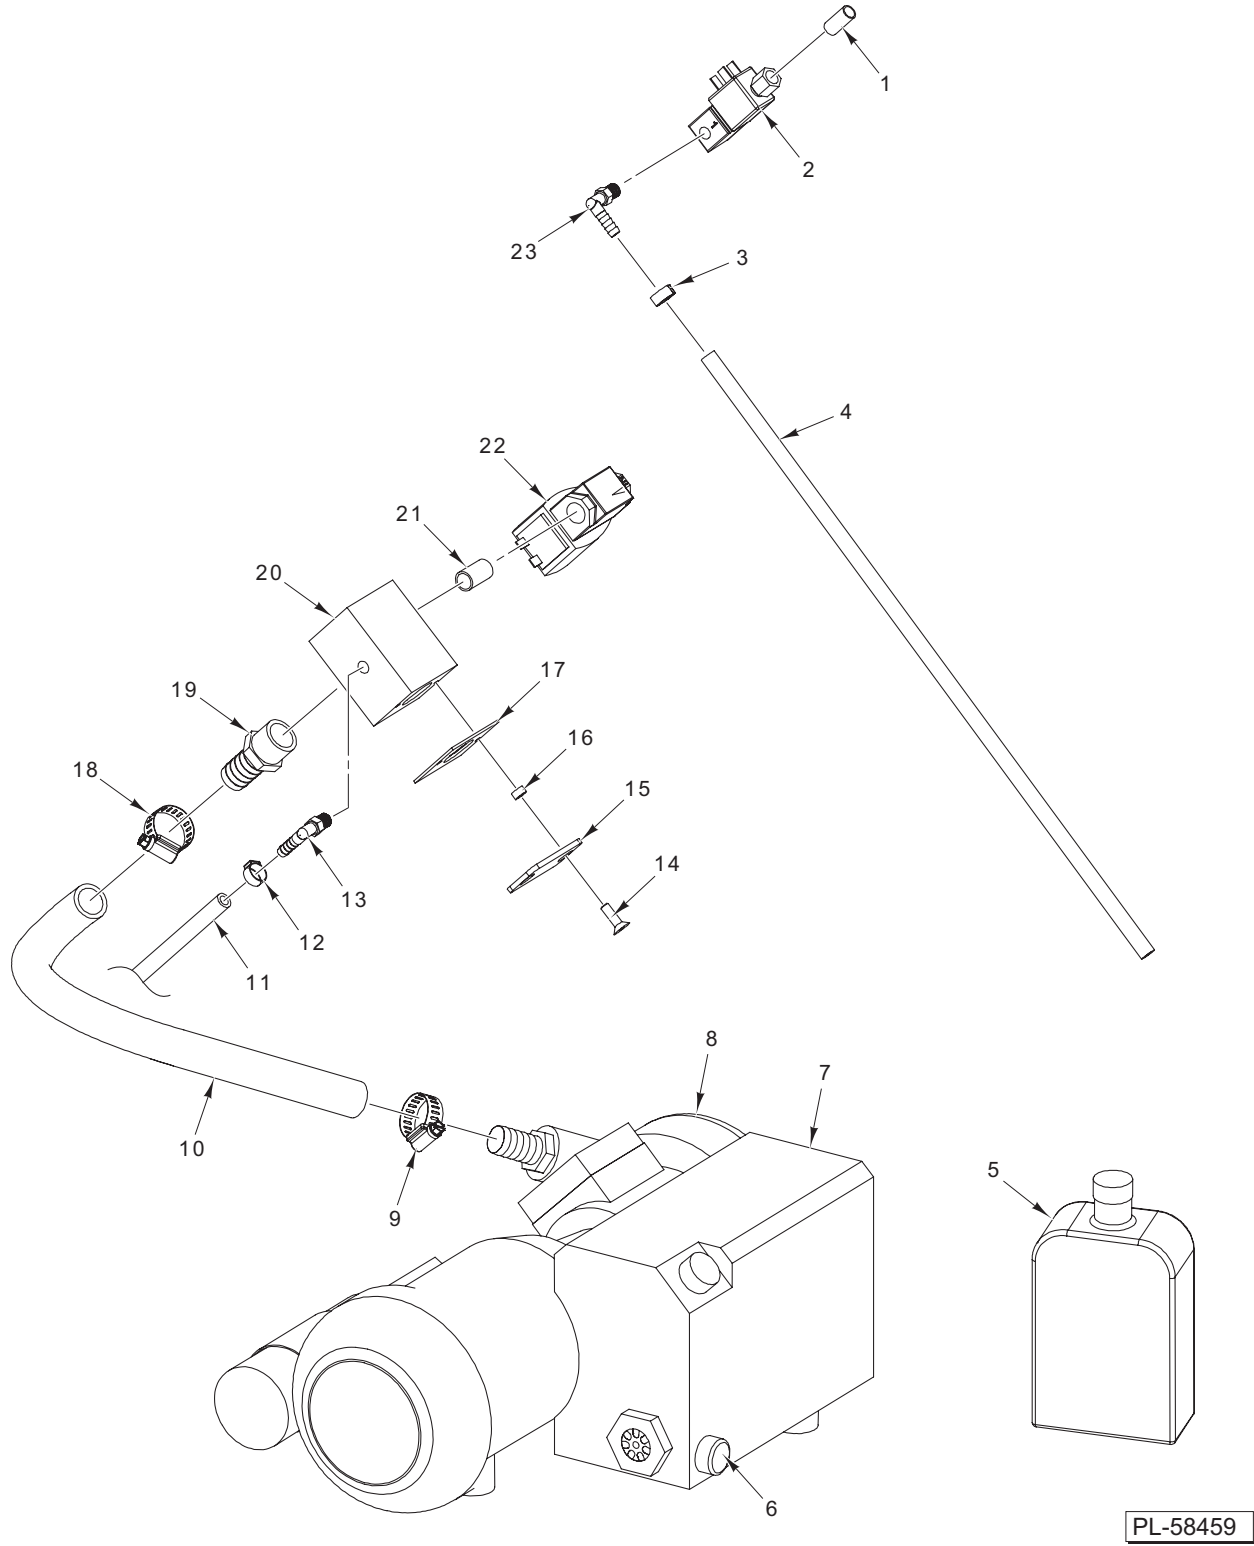

VACUUM PUMP

PL-58459

VACUUM PUMP

ILLUS. PL-58459	PART NO.	NAME OF PART	AMT.
1	00-443420-00030	Fitting $\frac{1}{8}$ In.....	1
2	00-443420-00020	Valve – Seal (110 V., 60 Hz., 1 Ph.).....	1
3	00-443420-00029	Clamp – Hose $\frac{1}{4}$ In.....	1
4	00-443420-00028	Hose – Reinforced $\frac{1}{4}$ In.....	1
5	00-443420-00031	Pump – Oil Vacuum.....	1
6	00-443420-00033	Plug – Oil Drain.....	1
7	00-443420-00014	Pump – Vacuum (110 V., 60 Hz., 1 Ph.).....	1
8	00-443420-00032	Filter – Pump Exhaust.....	1
9	00-443420-00017	Clamp – Hose $\frac{3}{4}$ In.....	1
10	00-443420-00019	Hose – Vacuum.....	1
11	00-443420-00028	Hose – Reinforced $\frac{1}{4}$ In.....	1
12	00-443420-00029	Clamp – Hose $\frac{1}{4}$ In.....	1
13	00-443420-00021	Fitting – Elbow.....	1
14	00-443420-00027	Screw M6 x 25 mm Flat Socket Hd.....	2
15	00-443420-00026	Cover – Vacuum Block.....	1
16	00-443420-00025	Spacer – Vacuum Block.....	1
17	00-443420-00024	Gasket – Vacuum Block.....	1
18	00-443420-00017	Clamp – Hose $\frac{1}{4}$ In.....	1
19	00-443420-00018	Fitting – Close $\frac{3}{8}$.....	1
20	00-443420-00015	Valve – Block.....	1
21	00-443420-00030	Fitting $\frac{1}{8}$ In.....	1
22	00-443420-00016	Valve – Vent (110 V., 60 Hz., 1 Ph.).....	1
23	00-443420-00023	Fitting $\frac{1}{8}$ x $\frac{1}{4}$ x 90 Deg.....	1