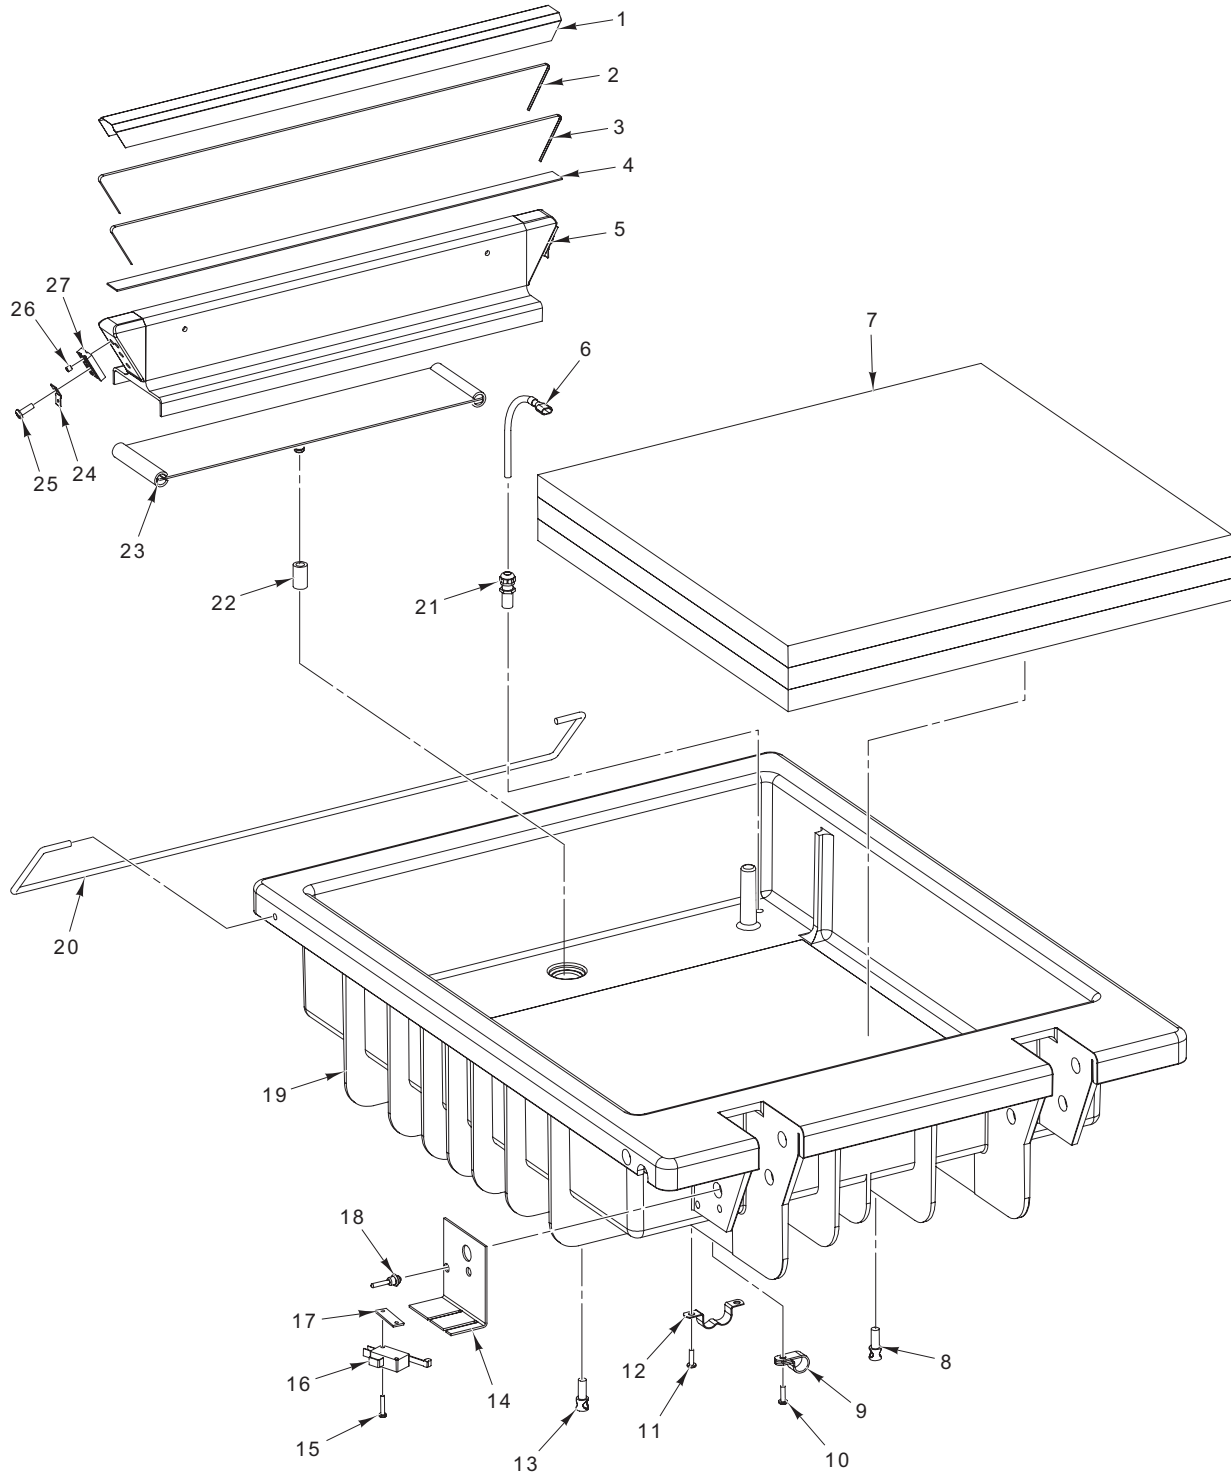

PL-58463

SEAL BAR, BLADDER, AND BASIN

SEAL BAR, BLADDER, AND BASIN

ILLUS. PL-58463	PART NO.	NAME OF PART	AMT.
1	00-443420-00048	Strip – Teflon Adhesive	1
2	00-443420-00061	Wire – Cut	1
3	00-443420-00047	Seal – Element	1
4	00-443420-00046	Insulator – Fiberglass Strip	1
5	00-443420-00045	Bar – Seal (Incls. Items 1 thru 4 & 24 thru 27).....	1
6	00-443420-00040	Wire – Seal Bar	2
7	00-443420-00060	Plate – Filler	3
8	00-443420-00054	Stud – Extension Spring	1
9	00-443420-00056	Clamp – Wire	1
10	00-443420-00055	Screw #6 x 1/2 Sheet Metal.....	1
11	00-443420-00055	Screw #6 x 1/2 Sheet Metal.....	2
12	00-443420-00057	Clamp – Double Hose	1
13	00-443420-00054	Stud – Extension Spring	1
14	00-443420-00050	Bracket – Lid Switch	1
15	00-443420-00053	Screw M3 x 16 mm Pan Hd.	2
16	00-443420-00051	Switch – Lid	1
17	00-443420-00052	Plate – Lid Switch Tap.....	1
18	00-443420-00049	Rivet – Pop	1
19	00-443420-00036	Basin	1
20	00-443420-00058	Rod – Lid Hold Down	1
21	00-443420-00039	Grip – Cord	2
22	00-443420-00028	Hose – Reinforced	1
23	00-443420-00038	Seal Assembly – Bladder	1
24	00-443420-00042	Bar – Spade Seal.....	2
25	00-443420-00041	Screw M4 x 12 mm Slotted Pan Hd.	2
26	00-443420-00043	Set Screw M4 x 4 mm Socket Hd.	2
27	00-443420-00044	Contact – Brass Electrical.....	2