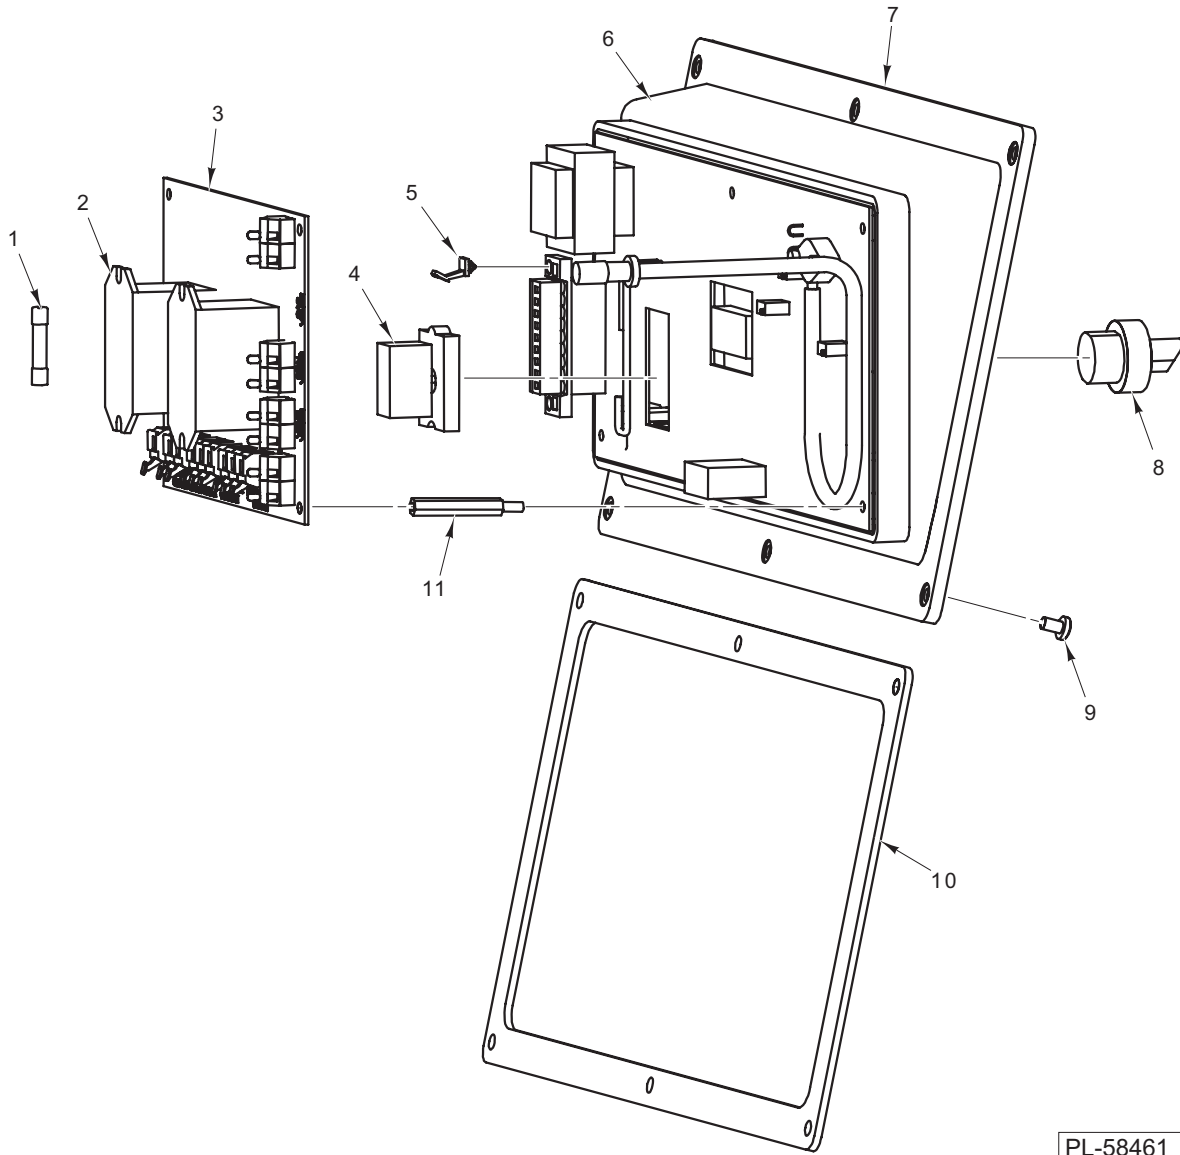

CATALOG OF REPLACEMENT PARTS

HT120 SERIES VACPAC

HT120A	ML-44199
HT120DG	ML-44200

TABLE OF CONTENTS

3	CONTROL PANEL (HT120A)
5	CONTROL PANEL (HT120DG)
7	LID AND HINGE ASSEMBLY
9	SEAL BAR, BLADDER, AND BASIN
11	SKIRT AND CHASSIS
13	VACUUM PUMP
15	GAS FLUSH COMPONENTS

PL-58460

CONTROL PANEL (HT120A)

ILLUS. PL-58460	PART NO.	NAME OF PART	AMT.
1	00-443420-00105	Cap – Red Potentiometer Knob.....	1
2	00-443420-00104	Cap – Blue Potentiometer Knob.....	1
3	00-443420-00103	Knob – Black Potentiometer.....	2
4	00-443420-00107	Decal – Front Panel.....	1
5	00-443420-00102	Boot – Illuminated Switch.....	1
6	00-443420-00114	Screw M5 x 6mm Pan Hd.....	6
7	00-443420-00112	Switch – Illuminated Rocker.....	1
8	00-443420-00115	Screw M4 x 6mm Pan Hd.....	6
9	00-443420-00110	Fuse (1 Amp.).....	1
10	00-443420-00109	Fuse (7 Amp.).....	1
11	00-443420-00111	Board – Control Circuit Without Gas.....	1
12	00-443420-00074	Relay – Motor / Seal.....	2
13	00-443420-00108	Potentiometer – Control Panel.....	1
14	00-443420-00101	Panel – Front.....	1
15	00-443420-00113	Fitting – Barb (1/4 In.).....	1
16	00-443420-00106	Gauge – Vacuum (2 In.).....	1
	00-443420-00120	Panel Assy. – Complete (Incls. Items 1 thru 16).....	1

PL-58461

CONTROL PANEL (HT120DG)

CONTROL PANEL (HT120DG)

ILLUS.	PART NO.	NAME OF PART	AMT.
PL-58461			
1	00-443420-00152	Fuse (7 Amp.)	1
2	00-443420-00074	Relay.....	2
3	00-443420-00150	Adapter – Circuit Board	1
4	00-443420-00147	Switch – Main Power On/Off.....	1
5	00-443420-00148	Retainer – Connector.....	2
6	00-443420-00145	Panel Assembly – Front (110 V.).....	1
7	00-443420-00159	Decal – Front Panel	1
8	00-443420-00146	Lever – Selector Switch	1
9	00-443420-00114	Screw M5 x 6 mm Pan Hd.	6
10	0-443420-000149	Gasket – Front Panel.....	1
11	00-443420-00153	Standoff.....	4
	00-443420-00160	Panel Assy. – Complete (Incls. Items 1 thru 11)	1