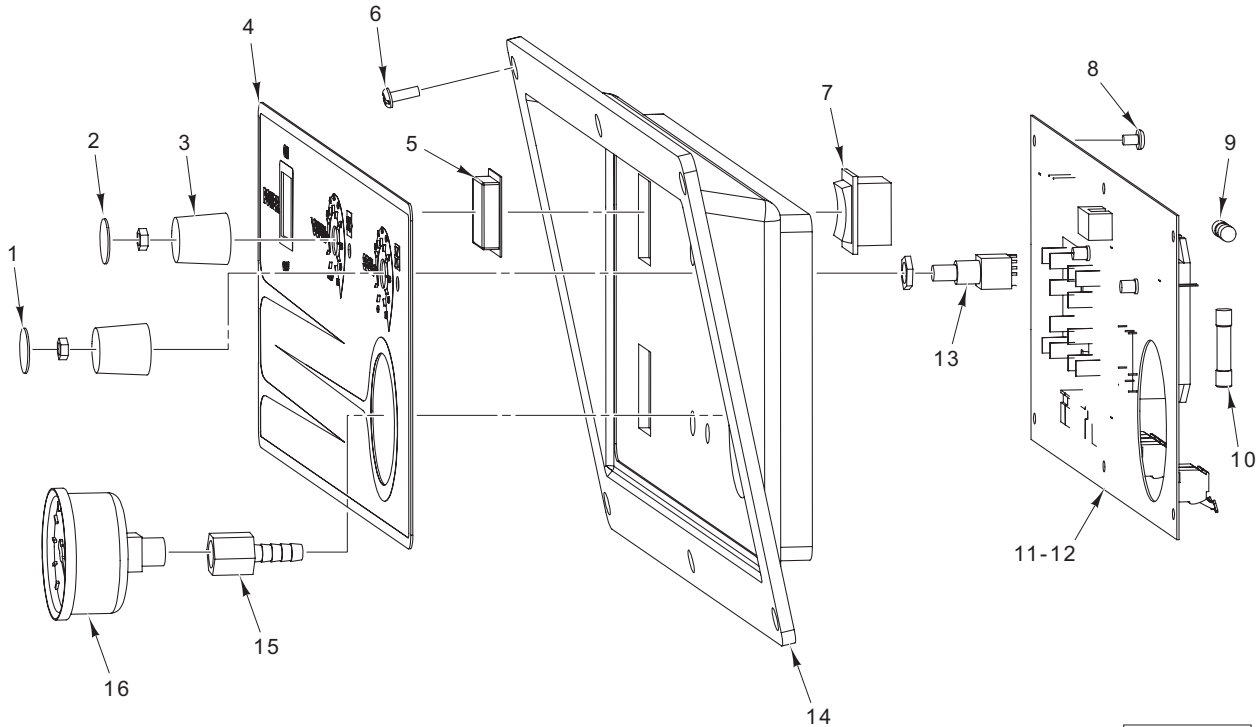

CATALOG OF REPLACEMENT PARTS

HT120 SERIES VACPAC

HT120A	ML-44199
HT120DG	ML-44200

TABLE OF CONTENTS

3	CONTROL PANEL (HT120A)
5	CONTROL PANEL (HT120DG)
7	LID AND HINGE ASSEMBLY
9	SEAL BAR, BLADDER, AND BASIN
11	SKIRT AND CHASSIS
13	VACUUM PUMP
15	GAS FLUSH COMPONENTS

PL-58460

CONTROL PANEL (HT120A)

ILLUS. PL-58460	PART NO.	NAME OF PART	AMT.
1	00-443420-00105	Cap – Red Potentiometer Knob.....	1
2	00-443420-00104	Cap – Blue Potentiometer Knob.....	1
3	00-443420-00103	Knob – Black Potentiometer.....	2
4	00-443420-00107	Decal – Front Panel.....	1
5	00-443420-00102	Boot – Illuminated Switch.....	1
6	00-443420-00114	Screw M5 x 6mm Pan Hd.....	6
7	00-443420-00112	Switch – Illuminated Rocker.....	1
8	00-443420-00115	Screw M4 x 6mm Pan Hd.....	6
9	00-443420-00110	Fuse (1 Amp.).....	1
10	00-443420-00109	Fuse (7 Amp.).....	1
11	00-443420-00111	Board – Control Circuit Without Gas.....	1
12	00-443420-00074	Relay – Motor / Seal.....	2
13	00-443420-00108	Potentiometer – Control Panel.....	1
14	00-443420-00101	Panel – Front.....	1
15	00-443420-00113	Fitting – Barb (1/4 In.).....	1
16	00-443420-00106	Gauge – Vacuum (2 In.).....	1
	00-443420-00120	Panel Assy. – Complete (Incls. Items 1 thru 16).....	1

PL-58461

CONTROL PANEL (HT120DG)

CONTROL PANEL (HT120DG)

ILLUS.	PART NO.	NAME OF PART	AMT.
PL-58461			
1	00-443420-00152	Fuse (7 Amp.)	1
2	00-443420-00074	Relay.....	2
3	00-443420-00150	Adapter – Circuit Board	1
4	00-443420-00147	Switch – Main Power On/Off.....	1
5	00-443420-00148	Retainer – Connector.....	2
6	00-443420-00145	Panel Assembly – Front (110 V.).....	1
7	00-443420-00159	Decal – Front Panel	1
8	00-443420-00146	Lever – Selector Switch	1
9	00-443420-00114	Screw M5 x 6 mm Pan Hd.	6
10	0-443420-000149	Gasket – Front Panel.....	1
11	00-443420-00153	Standoff.....	4
	00-443420-00160	Panel Assy. – Complete (Incls. Items 1 thru 11)	1